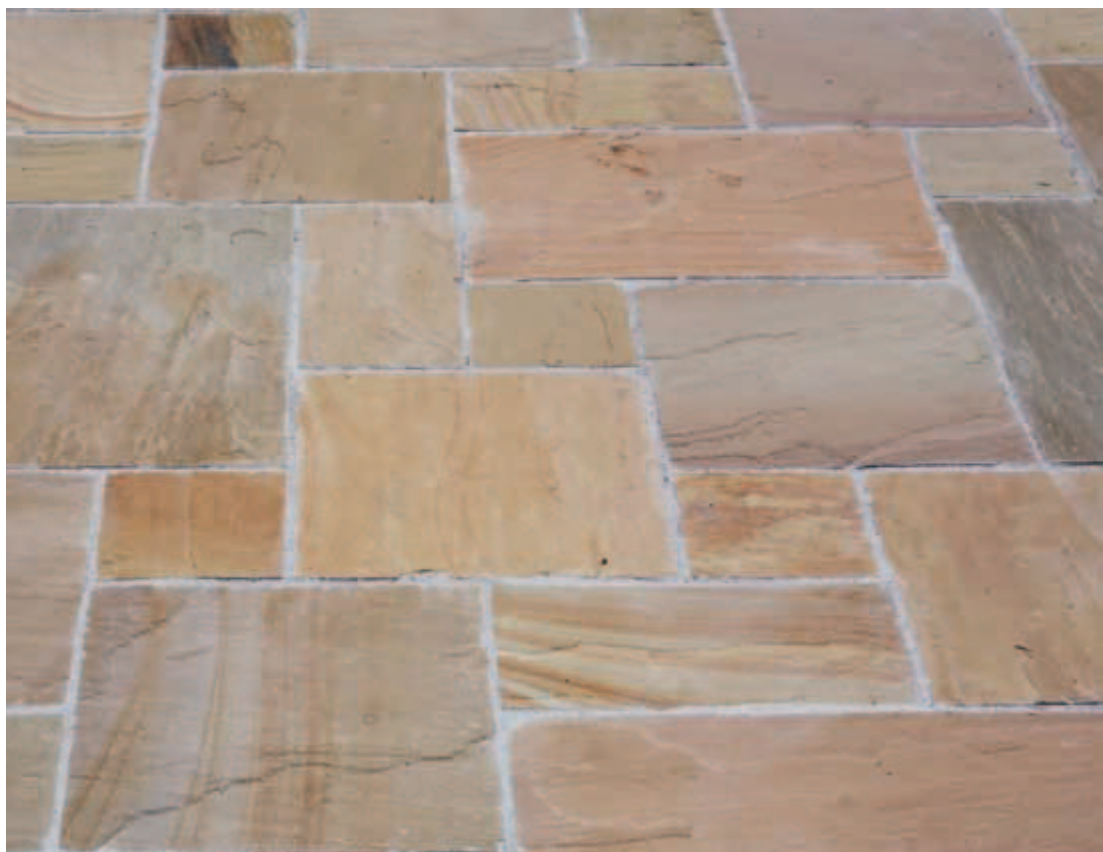

### Rozsah farieb Glenmoor

Znázornené kamene poskytujú dojem vnímania farebných rozsahov Glenmoor

### Farebný rozsah Sand Multi

Znázornené kamene poskytujú dojem vnímania farebných rozsahov Sand Multi

Farby, zloženie, kresba a štruktúra prírodných kameňov spôsobujú prirodzené odchýlky a vytvárajú pôvab plochy z prírodných kameňov. Na obrázkoch a vzorkách sa snažíme ukázať Vám také kamene, ktoré Vám poskytnú charakteristický úplný dojem z daného materiálu a farieb. Odchýlky dodaného tovaru od vzoriek a obrázkov sú prípustné a neoprávňujú k reklamácii.