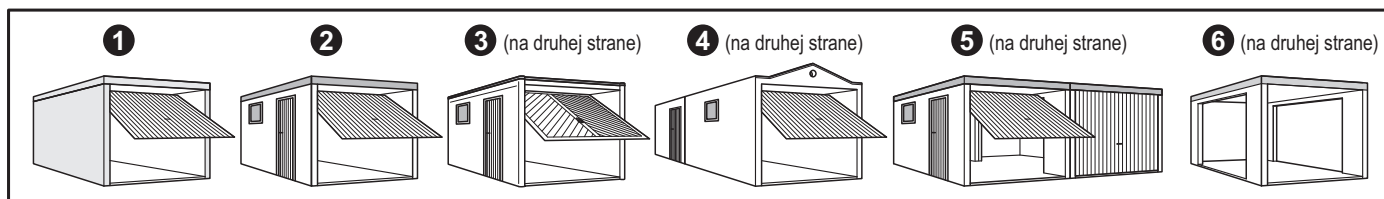

Príklady cien pre hotové garáže a prístrešky pre autá

AKCIA -20%
Na teleso pre typ 2-4, B+B4+XS
Akcia platí od 1.9. do 5.12.2014

Príklady uvedené nižšie a na druhej strane predstavujú malý výber z početných možností variantov garáží. Pre váš osobný variant garáže vám radi predložíme bezplatnú ponuku so zárukou fixnej ceny. Všetky príklady cien zahŕňujú prepravu a montáž pre oblasť Bratislavy. Uvedené ceny sú katalógové ceny. Konečná cena sa stanoví po prehliadke miesta inštalácie a možnosti prízjazdu. Pri všetkých našich príkladoch cien garáží bolo aplikované zaťaženie strechy 400 kg/m² ako

výpočtový základ v zmysle normy pre zaťaženie snehom, pri prístrešku pre autá 200 kg/m².

ÖNORM B 3260
PRESKÚŠANÉ

Vyššie zaťaženia strechy, preprava do iných oblastí a iné varianty garáží (štítová garáž alebo garáž s bránovým oblúkom s rozmanitým, individuálnym vybavením) vám tiež radi poskytneme! Dohodnite si s nami ešte dnes bezplatné a nezáväznú poradenstvo.

Príklad 1

Samostatná garáž (neomietnutá)

- masívne železobetónové teleso
- strecha s hotovou povrchovou úpravou
- oceľová výklopná brána s ľahkým chodom
- vnútorná dažďová odpadová rúra vrát. lapača lístia
- vetracie otvory
- nestierateľný vnútorný náter
- ochranné dverné lišty z mäkkej gumy
- samonosná železobetónová podlaha
- tabuľka s upozornením na požiarnu ochranu
- masívne stĺpy brány
- preprava, inštalácia a montáž